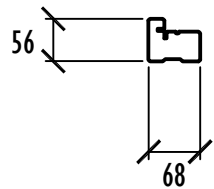

NOTE : SUDUT TIDAK TAJAM

**EMERALD**  
DOORS

ITEM	VESTIBULE DOOR FRAME	QTY / SET	1 SET	
KOMPONEN	SUB ASSEMBLING TOP	TGL GBR	3-9-2013	
UKURAN	130 X 2391 X 2236 MM			
		<b>A</b>	<b>5</b>	<b>14</b>

2391

**EMERALD**  
DOORS

ITEM	VESTIBULE DOOR FRAME	QTY / SET	1 PC	
KOMPONEN	FRAME TOP	TGL GBR	3-9-2013	
UKURAN	56 X 68 X 2391 MM			
		1		6 14

2159

**EMERALD**  
DOORS

ITEM	VESTIBULE DOOR FRAME	QTY / SET	1 PC	
KOMPONEN	FRAME VERTIKAL KIRI	TGL GBR	3-9-2013	
UKURAN	56 X 68 X 2159 MM			
		2	7	14

ITEM	VESTIBULE DOOR FRAME	QTY / SET	1 PC	
KOMPONEN	FRAME VERTIKAL KANAN	TGL GBR	3-9-2013	
UKURAN	56 X 68 X 2159 MM			
		<b>3</b>	<b>8</b>	<b>14</b>

2159

2159

ITEM	VESTIBULE DOOR FRAME	QTY / SET	2 PCS	
KOMPONEN	FR VERTIKAL TENGAH	TGL GBR	3-9-2013	
UKURAN	68 X 73 X 2159 MM			
		<b>4</b>	<b>9 / 14</b>	

2391

**EMERALD**  
DOORS

ITEM	VESTIBULE DOOR FRAME	QTY / SET	1 PC	
KOMPONEN	BOTTOM FRAME / CILL	TGL GBR	3-9-2013	
UKURAN	38 X 130 X 2391 MM			
		5		10 / 14

**EMERALD**  
DOORS

ITEM	VESTIBULE DOOR FRAME	QTY / SET	1 PC	
KOMPONEN	CILL ADAPTOR	TGL GBR	3-9-2013	
UKURAN	16 X 24 X 925 MM			
		<b>6</b>	<b>11 / 14</b>	