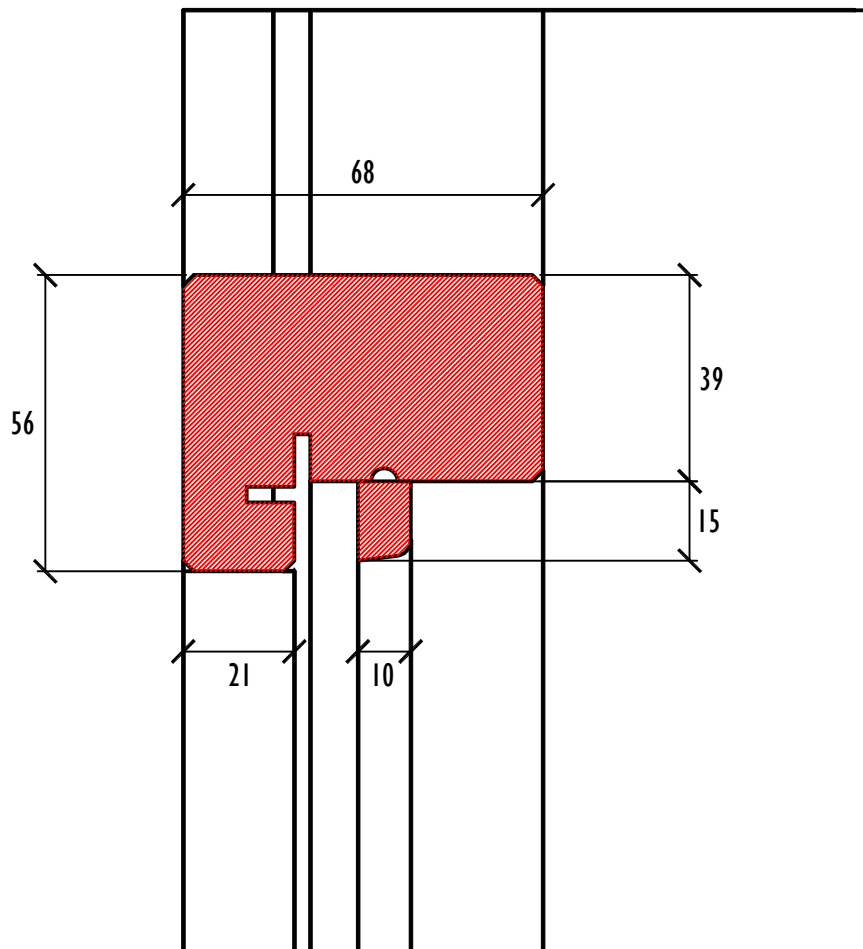

2391

**EMERALD**  
DOORS

ITEM	VESTIBULE DOOR FRAME	QTY / SET	1 PC	
KOMPONEN	BOTTOM FRAME / CILL	TGL GBR	3-9-2013	
UKURAN	38 X 130 X 2391 MM			
		5		10 / 14

**EMERALD**  
DOORS

ITEM	VESTIBULE DOOR FRAME	QTY / SET	1 PC	
KOMPONEN	CILL ADAPTOR	TGL GBR	3-9-2013	
UKURAN	16 X 24 X 925 MM			
		<b>6</b>	<b>11 / 14</b>	

**EMERALD**  
DOORS

ITEM	VESTIBULE DOOR FRAME	QTY / SET	4 PCS	
KOMPONEN	LIS PANJANG	TGL GBR	3-9-2013	
UKURAN	10 X 15 X 2159 MM			
		<b>7</b>		12 14

ITEM	VESTIBULE DOOR FRAME	QTY / SET	4 PCS	
KOMPONEN	LIS PENDEK I	TGL GBR	3-9-2013	
UKURAN	10 X 15 X 1000 MM			
		<b>8</b>	13 14	

1000

**EMERALD**  
DOORS

ITEM	VESTIBULE DOOR FRAME	QTY / SET	2 PCS	
KOMPONEN	LIS PENDEK 2	TGL GBR	3-9-2013	
UKURAN	15 X 21 X 1000 MM			
		<b>9</b>		14 14

ITEM	VESTIBULE DOOR FRAME	QTY / SET	1 PCS	
KOMPONEN	DETAIL LIS	TGL GBR	3-9-2013	
UKURAN	-			
		-		11 13

**EMERALD**  
DOORS

ITEM	VESTIBULE DOOR FRAME	QTY / SET	1 PCS	
KOMPONEN	CILL ADAPTOR	TGL GBR	3-9-2013	
UKURAN	16 X 24 X 925			
		-		11 / 13