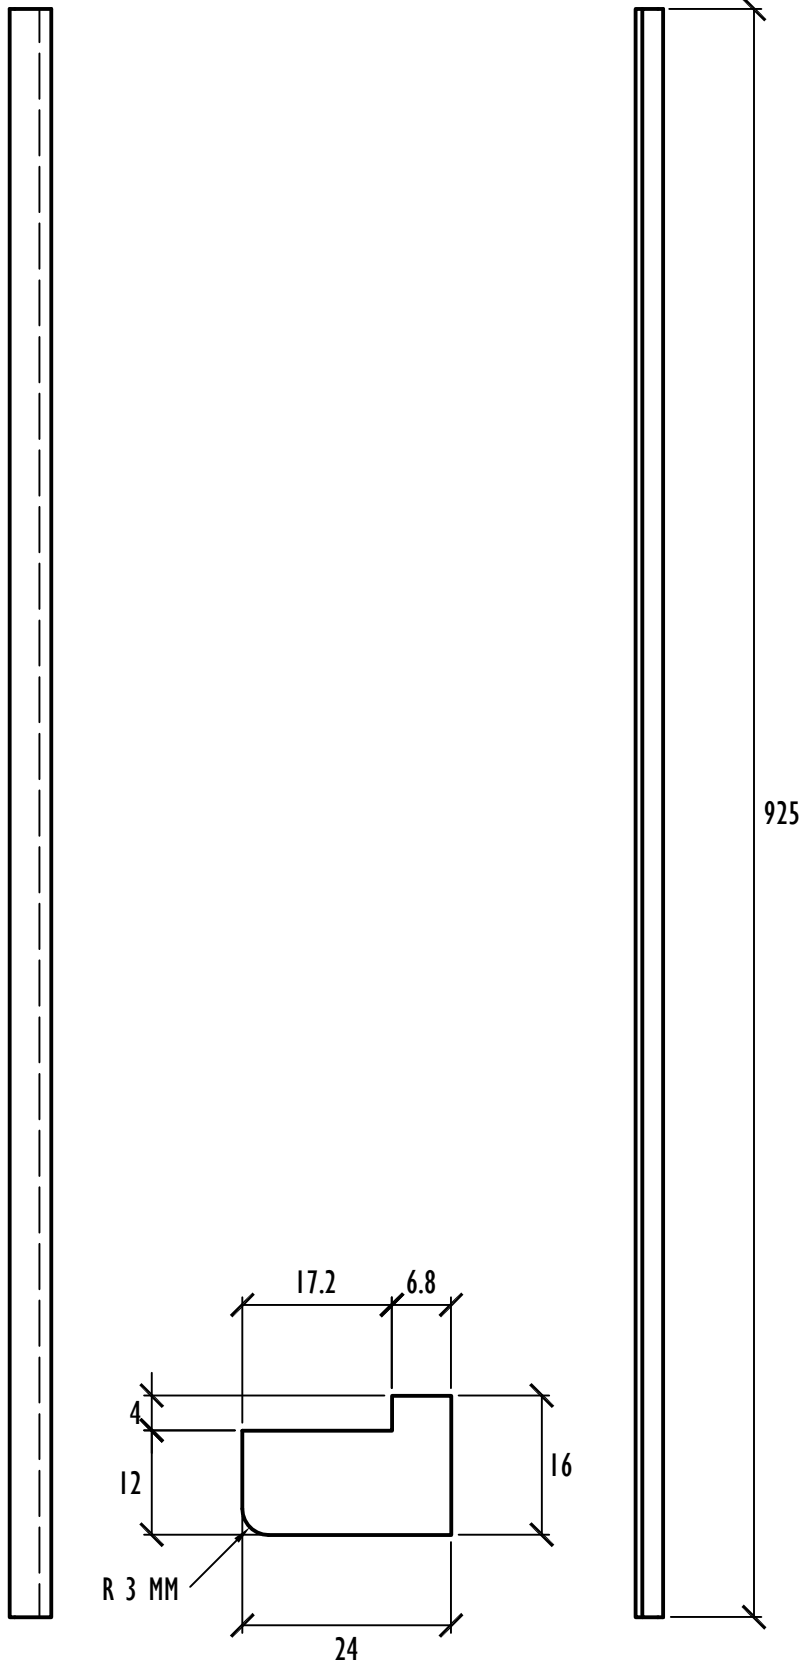

NOTE : SUDUT TIDAK TAJAM

**EMERALD**  
DOORS

ITEM	VESTIBULE DOOR FRAME	QTY / SET	1 SET	
KOMPONEN	SUB ASSEMBLING TOP	TGL GBR	3-9-2013	
UKURAN	130 X 2391 X 2236 MM			
		<b>A</b>	<b>5</b>	<b>14</b>

2391

**EMERALD**  
DOORS

ITEM	VESTIBULE DOOR FRAME	QTY / SET	1 PC	
KOMPONEN	FRAME TOP	TGL GBR	3-9-2013	
UKURAN	56 X 68 X 2391 MM			
		1		6 14

2159

**EMERALD**  
DOORS

ITEM	VESTIBULE DOOR FRAME	QTY / SET	1 PC	
KOMPONEN	FRAME VERTIKAL KIRI	TGL GBR	3-9-2013	
UKURAN	56 X 68 X 2159 MM			
		2	7	14

ITEM	VESTIBULE DOOR FRAME	QTY / SET	1 PC	
KOMPONEN	FRAME VERTIKAL KANAN	TGL GBR	3-9-2013	
UKURAN	56 X 68 X 2159 MM			
		<b>3</b>	<b>8</b>	<b>14</b>

2159

2159

ITEM	VESTIBULE DOOR FRAME	QTY / SET	2 PCS	
KOMPONEN	FR VERTIKAL TENGAH	TGL GBR	3-9-2013	
UKURAN	68 X 73 X 2159 MM			
		<b>4</b>	<b>9 / 14</b>	

2391

**EMERALD**  
DOORS

ITEM	VESTIBULE DOOR FRAME	QTY / SET	1 PC	
KOMPONEN	BOTTOM FRAME / CILL	TGL GBR	3-9-2013	
UKURAN	38 X 130 X 2391 MM			
		5		10 / 14

**EMERALD**  
DOORS

ITEM	VESTIBULE DOOR FRAME	QTY / SET	1 PC	
KOMPONEN	CILL ADAPTOR	TGL GBR	3-9-2013	
UKURAN	16 X 24 X 925 MM			
		<b>6</b>	<b>11 / 14</b>	