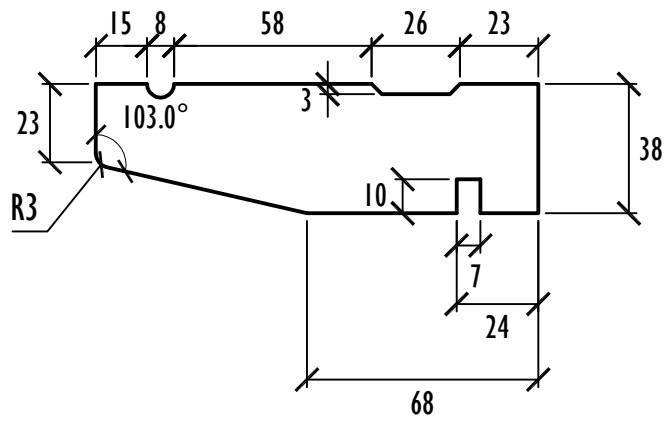

ITEM	VESTIBULE DOOR FRAME	QTY / SET	1 PC	
KOMPONEN	FRAME TOP	TGL GBR	3-9-2013	
UKURAN	56 X 68 X 2391 MM			
		1		6 14

2159

**EMERALD**  
DOORS

ITEM	VESTIBULE DOOR FRAME	QTY / SET	1 PC	
KOMPONEN	FRAME VERTIKAL KIRI	TGL GBR	3-9-2013	
UKURAN	56 X 68 X 2159 MM			
		2	7	14

ITEM	VESTIBULE DOOR FRAME	QTY / SET	1 PC	
KOMPONEN	FRAME VERTIKAL KANAN	TGL GBR	3-9-2013	
UKURAN	56 X 68 X 2159 MM			
		<b>3</b>	<b>8</b>	<b>14</b>

2159

2159

ITEM	VESTIBULE DOOR FRAME	QTY / SET	2 PCS	
KOMPONEN	FR VERTIKAL TENGAH	TGL GBR	3-9-2013	
UKURAN	68 X 73 X 2159 MM			
		<b>4</b>	<b>9 / 14</b>	

2391

**EMERALD**  
DOORS

ITEM	VESTIBULE DOOR FRAME	QTY / SET	1 PC	
KOMPONEN	BOTTOM FRAME / CILL	TGL GBR	3-9-2013	
UKURAN	38 X 130 X 2391 MM			
		5		10 / 14

**EMERALD**  
DOORS

ITEM	VESTIBULE DOOR FRAME	QTY / SET	1 PC	
KOMPONEN	CILL ADAPTOR	TGL GBR	3-9-2013	
UKURAN	16 X 24 X 925 MM			
		<b>6</b>	<b>11 / 14</b>	