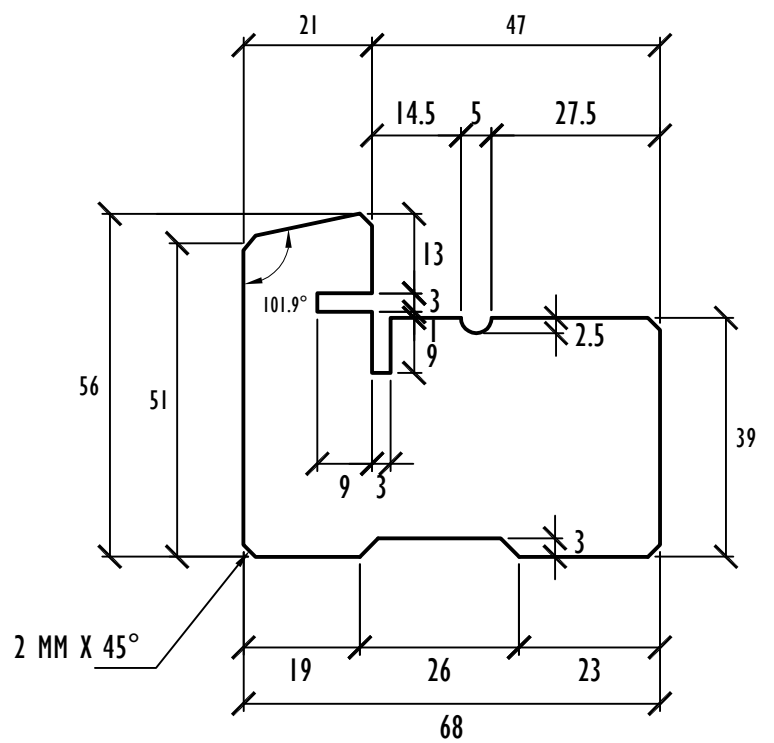

NOTE : SUDUT TIDAK TAJAM

**EMERALD**  
DOORS

ITEM	VESTIBULE DOOR FRAME	QTY / SET	1 SET	
KOMPONEN	SUB ASSEMBLING TOP	TGL GBR	3-9-2013	
UKURAN	130 X 2391 X 2236 MM			
		<b>A</b>	<b>5</b>	<b>14</b>

2391

**EMERALD**  
DOORS

ITEM	VESTIBULE DOOR FRAME	QTY / SET	1 PC	
KOMPONEN	FRAME TOP	TGL GBR	3-9-2013	
UKURAN	56 X 68 X 2391 MM			
		1		6 14

2159

**EMERALD**  
DOORS

ITEM	VESTIBULE DOOR FRAME	QTY / SET	1 PC	
KOMPONEN	FRAME VERTIKAL KIRI	TGL GBR	3-9-2013	
UKURAN	56 X 68 X 2159 MM			
		2	7	14

ITEM	VESTIBULE DOOR FRAME	QTY / SET	1 PC	
KOMPONEN	FRAME VERTIKAL KANAN	TGL GBR	3-9-2013	
UKURAN	56 X 68 X 2159 MM			
		<b>3</b>	<b>8</b>	<b>14</b>

2159

2159

ITEM	VESTIBULE DOOR FRAME	QTY / SET	2 PCS	
KOMPONEN	FR VERTIKAL TENGAH	TGL GBR	3-9-2013	
UKURAN	68 X 73 X 2159 MM			
		<b>4</b>	<b>9 / 14</b>	

2391

**EMERALD**  
DOORS

ITEM	VESTIBULE DOOR FRAME	QTY / SET	1 PC	
KOMPONEN	BOTTOM FRAME / CILL	TGL GBR	3-9-2013	
UKURAN	38 X 130 X 2391 MM			
		5		10 / 14

**EMERALD**  
DOORS

ITEM	VESTIBULE DOOR FRAME	QTY / SET	1 PC	
KOMPONEN	CILL ADAPTOR	TGL GBR	3-9-2013	
UKURAN	16 X 24 X 925 MM			
		<b>6</b>	<b>11 / 14</b>	