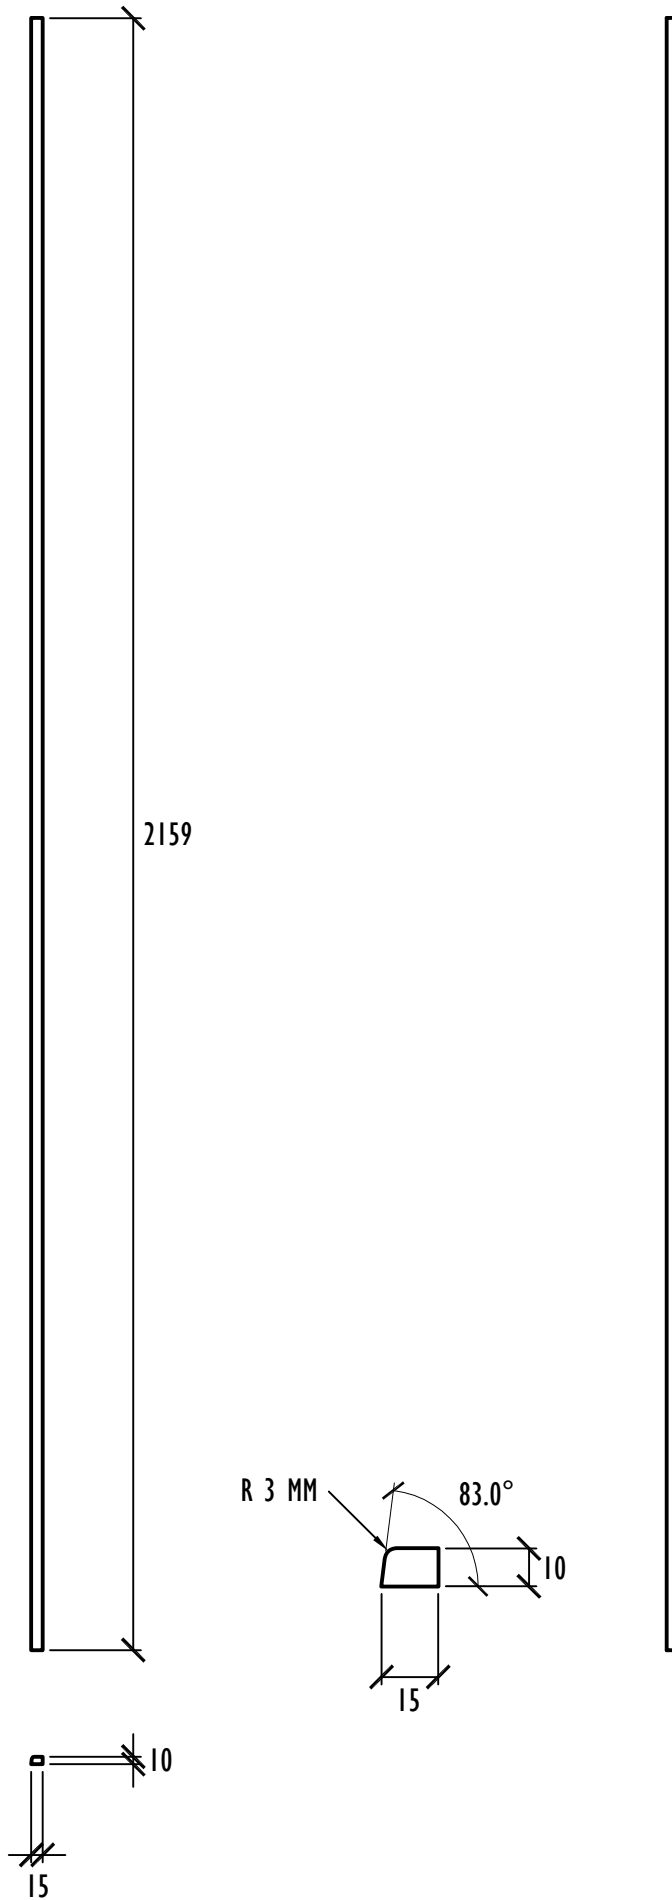

ITEM	VESTIBULE DOOR FRAME	QTY / SET	1 PC	
KOMPONEN	FRAME TOP	TGL GBR	3-9-2013	
UKURAN	56 X 68 X 2391 MM			
		1		6 14

2159

**EMERALD**  
DOORS

ITEM	VESTIBULE DOOR FRAME	QTY / SET	1 PC	
KOMPONEN	FRAME VERTIKAL KIRI	TGL GBR	3-9-2013	
UKURAN	56 X 68 X 2159 MM			
		2	7	14

ITEM	VESTIBULE DOOR FRAME	QTY / SET	1 PC	
KOMPONEN	FRAME VERTIKAL KANAN	TGL GBR	3-9-2013	
UKURAN	56 X 68 X 2159 MM			
		<b>3</b>	<b>8</b>	<b>14</b>

2159

2159

ITEM	VESTIBULE DOOR FRAME	QTY / SET	2 PCS	
KOMPONEN	FR VERTIKAL TENGAH	TGL GBR	3-9-2013	
UKURAN	68 X 73 X 2159 MM			
		<b>4</b>	<b>9 / 14</b>	

2391

**EMERALD**  
DOORS

ITEM	VESTIBULE DOOR FRAME	QTY / SET	1 PC	
KOMPONEN	BOTTOM FRAME / CILL	TGL GBR	3-9-2013	
UKURAN	38 X 130 X 2391 MM			
		5		10 / 14

**EMERALD**  
DOORS

ITEM	VESTIBULE DOOR FRAME	QTY / SET	1 PC	
KOMPONEN	CILL ADAPTOR	TGL GBR	3-9-2013	
UKURAN	16 X 24 X 925 MM			
		<b>6</b>	<b>11 / 14</b>	

**EMERALD**  
DOORS

ITEM	VESTIBULE DOOR FRAME	QTY / SET	4 PCS	
KOMPONEN	LIS PANJANG	TGL GBR	3-9-2013	
UKURAN	10 X 15 X 2159 MM			
		<b>7</b>		12 14

ITEM	VESTIBULE DOOR FRAME	QTY / SET	4 PCS	
KOMPONEN	LIS PENDEK I	TGL GBR	3-9-2013	
UKURAN	10 X 15 X 1000 MM			
		<b>8</b>	13 14	