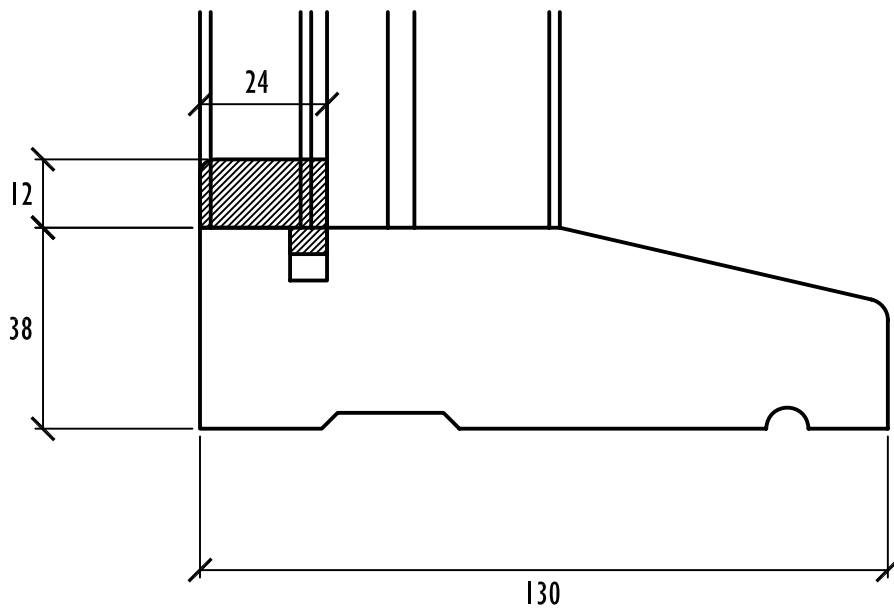

1000

**EMERALD**  
DOORS

ITEM	VESTIBULE DOOR FRAME	QTY / SET	2 PCS	
KOMPONEN	LIS PENDEK 2	TGL GBR	3-9-2013	
UKURAN	15 X 21 X 1000 MM			
		<b>9</b>		14 14

ITEM	VESTIBULE DOOR FRAME	QTY / SET	1 PCS	
KOMPONEN	DETAIL LIS	TGL GBR	3-9-2013	
UKURAN	-			
		-		11 13

**EMERALD**  
DOORS

ITEM	VESTIBULE DOOR FRAME	QTY / SET	1 PCS	
KOMPONEN	CILL ADAPTOR	TGL GBR	3-9-2013	
UKURAN	16 X 24 X 925			
		-		11 / 13