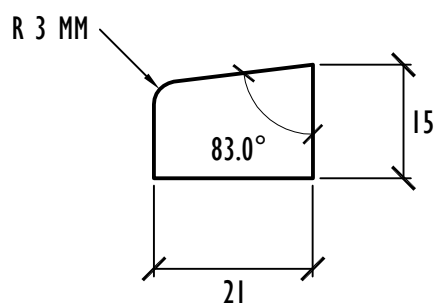

2391

**EMERALD**  
DOORS

ITEM	VESTIBULE DOOR FRAME	QTY / SET	1 PC	
KOMPONEN	BOTTOM FRAME / CILL	TGL GBR	3-9-2013	
UKURAN	38 X 130 X 2391 MM			
		5		10 / 14

**EMERALD**  
DOORS

ITEM	VESTIBULE DOOR FRAME	QTY / SET	1 PC	
KOMPONEN	CILL ADAPTOR	TGL GBR	3-9-2013	
UKURAN	16 X 24 X 925 MM			
		<b>6</b>	<b>11 / 14</b>	

**EMERALD**  
DOORS

ITEM	VESTIBULE DOOR FRAME	QTY / SET	4 PCS	
KOMPONEN	LIS PANJANG	TGL GBR	3-9-2013	
UKURAN	10 X 15 X 2159 MM			
		<b>7</b>		12 14

ITEM	VESTIBULE DOOR FRAME	QTY / SET	4 PCS	
KOMPONEN	LIS PENDEK I	TGL GBR	3-9-2013	
UKURAN	10 X 15 X 1000 MM			
		<b>8</b>	13 14	

1000

**EMERALD**  
DOORS

ITEM	VESTIBULE DOOR FRAME	QTY / SET	2 PCS	
KOMPONEN	LIS PENDEK 2	TGL GBR	3-9-2013	
UKURAN	15 X 21 X 1000 MM			
		<b>9</b>		14 14

ITEM	VESTIBULE DOOR FRAME	QTY / SET	1 PCS	
KOMPONEN	DETAIL LIS	TGL GBR	3-9-2013	
UKURAN	-			
		-		11 13