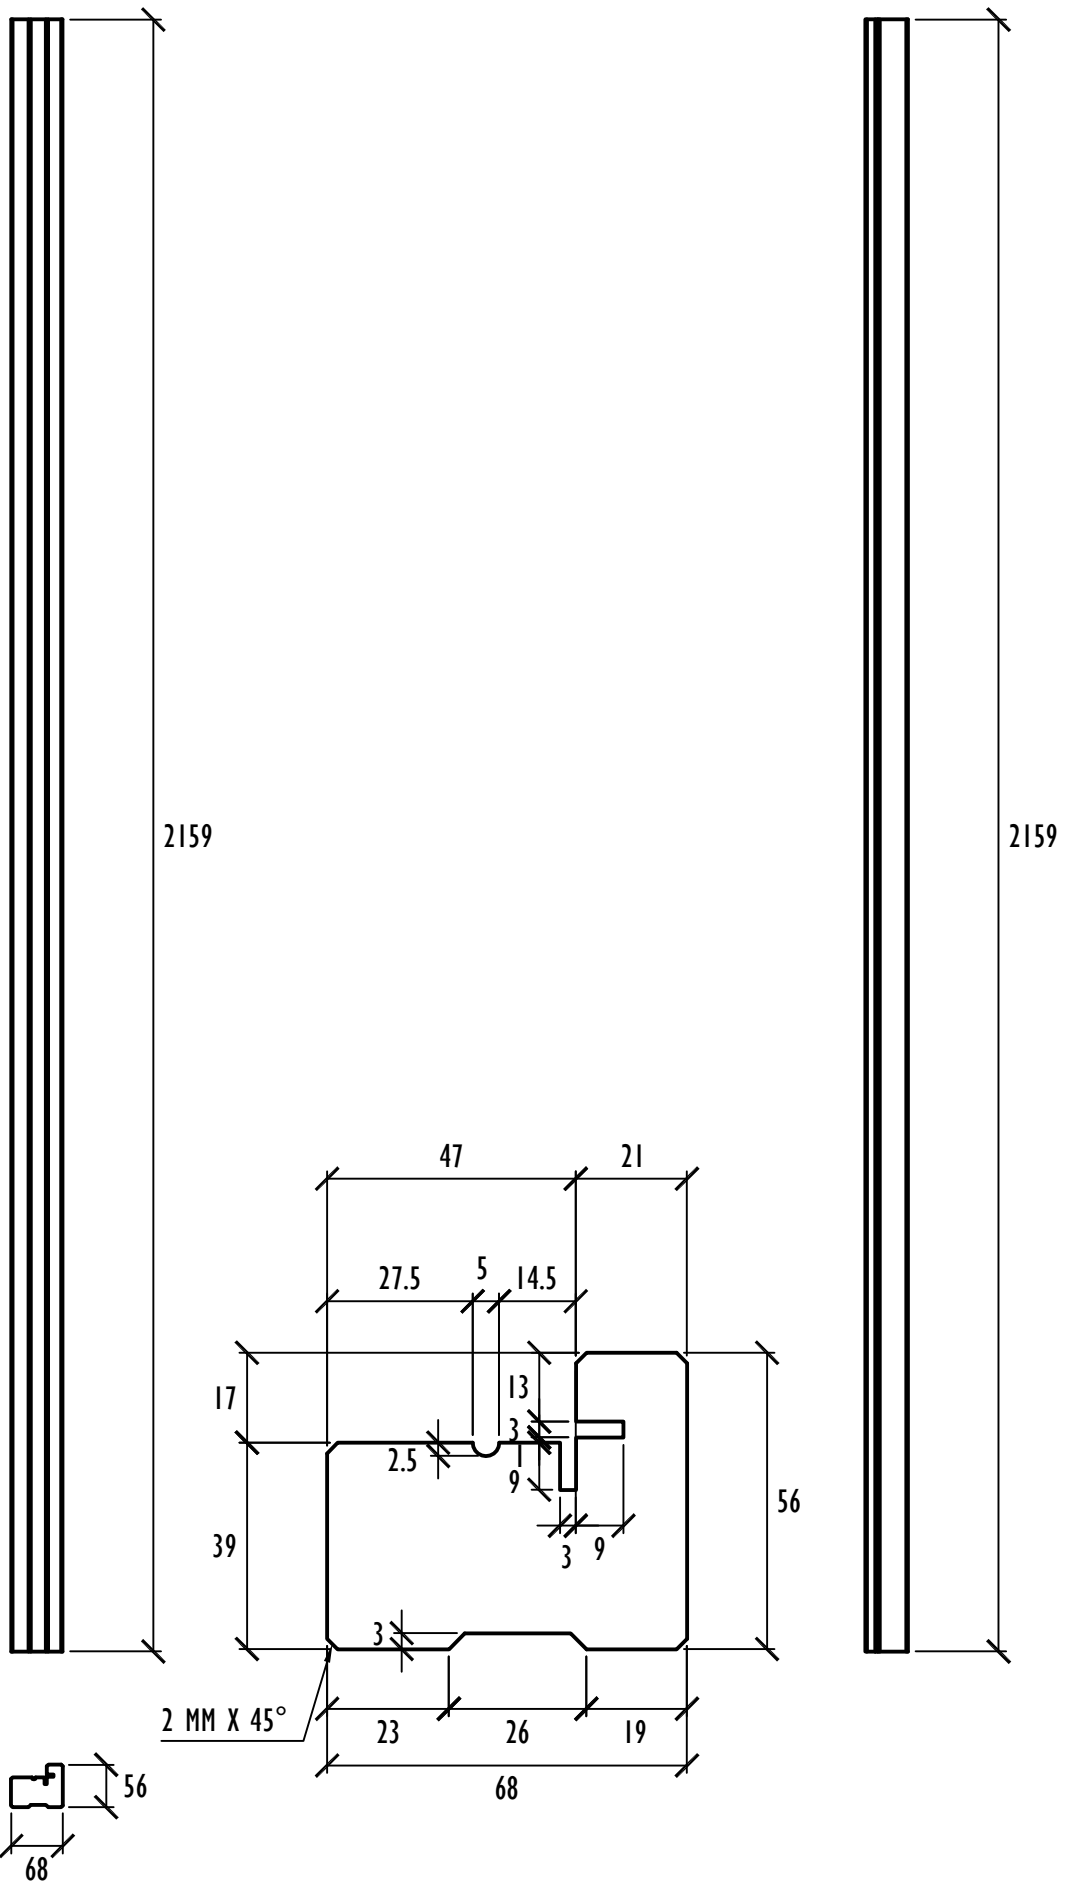

NOTE : SUDUT TIDAK TAJAM

**EMERALD**  
DOORS

ITEM	VESTIBULE DOOR FRAME	QTY / SET	1 SET	
KOMPONEN	SUB ASSEMBLING TOP	TGL GBR	3-9-2013	
UKURAN	130 X 2391 X 2236 MM			
		<b>A</b>	<b>5</b>	<b>14</b>

2391

**EMERALD**  
DOORS

ITEM	VESTIBULE DOOR FRAME	QTY / SET	1 PC	
KOMPONEN	FRAME TOP	TGL GBR	3-9-2013	
UKURAN	56 X 68 X 2391 MM			
		1		6 14

2159

**EMERALD**  
DOORS

ITEM	VESTIBULE DOOR FRAME	QTY / SET	1 PC	
KOMPONEN	FRAME VERTIKAL KIRI	TGL GBR	3-9-2013	
UKURAN	56 X 68 X 2159 MM			
		2	7	14

ITEM	VESTIBULE DOOR FRAME	QTY / SET	1 PC	
KOMPONEN	FRAME VERTIKAL KANAN	TGL GBR	3-9-2013	
UKURAN	56 X 68 X 2159 MM			
		<b>3</b>	<b>8</b>	<b>14</b>

2159

2159

ITEM	VESTIBULE DOOR FRAME	QTY / SET	2 PCS	
KOMPONEN	FR VERTIKAL TENGAH	TGL GBR	3-9-2013	
UKURAN	68 X 73 X 2159 MM			
		<b>4</b>	<b>9 / 14</b>	

2391

**EMERALD**  
DOORS

ITEM	VESTIBULE DOOR FRAME	QTY / SET	1 PC	
KOMPONEN	BOTTOM FRAME / CILL	TGL GBR	3-9-2013	
UKURAN	38 X 130 X 2391 MM			
		5		10 / 14

**EMERALD**  
DOORS

ITEM	VESTIBULE DOOR FRAME	QTY / SET	1 PC	
KOMPONEN	CILL ADAPTOR	TGL GBR	3-9-2013	
UKURAN	16 X 24 X 925 MM			
		<b>6</b>	<b>11 / 14</b>	