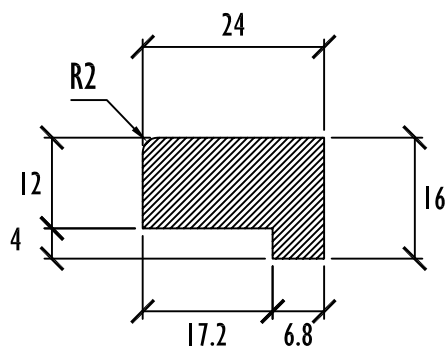

**EMERALD**  
DOORS

ITEM	VESTIBULE DOOR FRAME	QTY / SET	4 PCS	
KOMPONEN	LIS PANJANG	TGL GBR	3-9-2013	
UKURAN	10 X 15 X 2159 MM			
		<b>7</b>		12 14

ITEM	VESTIBULE DOOR FRAME	QTY / SET	4 PCS	
KOMPONEN	LIS PENDEK I	TGL GBR	3-9-2013	
UKURAN	10 X 15 X 1000 MM			
		<b>8</b>	13 14	

1000

**EMERALD**  
DOORS

ITEM	VESTIBULE DOOR FRAME	QTY / SET	2 PCS	
KOMPONEN	LIS PENDEK 2	TGL GBR	3-9-2013	
UKURAN	15 X 21 X 1000 MM			
		<b>9</b>		14 14

ITEM	VESTIBULE DOOR FRAME	QTY / SET	1 PCS	
KOMPONEN	DETAIL LIS	TGL GBR	3-9-2013	
UKURAN	-			
		-		11 13