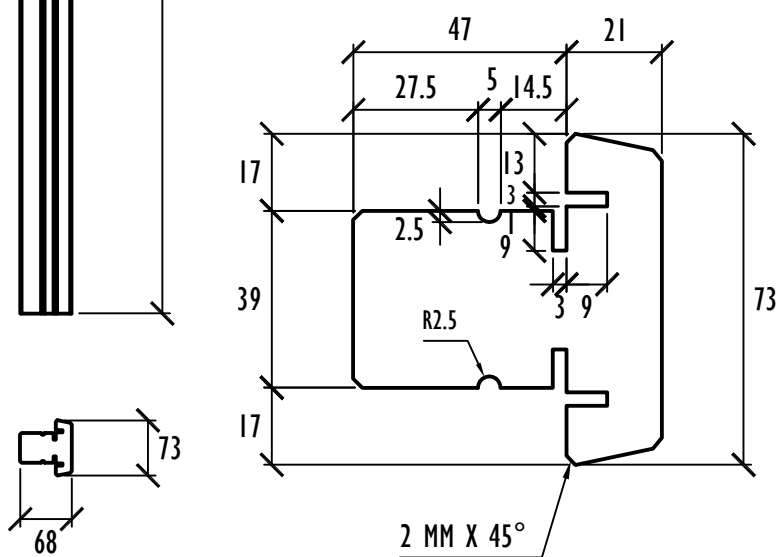

NOTE : SUDUT TIDAK TAJAM

**EMERALD**  
DOORS

ITEM	VESTIBULE DOOR FRAME	QTY / SET	1 SET	
KOMPONEN	SUB ASSEMBLING TOP	TGL GBR	3-9-2013	
UKURAN	130 X 2391 X 2236 MM			
		<b>A</b>	<b>5</b>	<b>14</b>

2391

**EMERALD**  
DOORS

ITEM	VESTIBULE DOOR FRAME	QTY / SET	1 PC	
KOMPONEN	FRAME TOP	TGL GBR	3-9-2013	
UKURAN	56 X 68 X 2391 MM			
		1		6 14

2159

**EMERALD**  
DOORS

ITEM	VESTIBULE DOOR FRAME	QTY / SET	1 PC	
KOMPONEN	FRAME VERTIKAL KIRI	TGL GBR	3-9-2013	
UKURAN	56 X 68 X 2159 MM			
		2	7	14

ITEM	VESTIBULE DOOR FRAME	QTY / SET	1 PC	
KOMPONEN	FRAME VERTIKAL KANAN	TGL GBR	3-9-2013	
UKURAN	56 X 68 X 2159 MM			
		<b>3</b>	<b>8</b>	<b>14</b>

2159

2159

ITEM	VESTIBULE DOOR FRAME	QTY / SET	2 PCS	
KOMPONEN	FR VERTIKAL TENGAH	TGL GBR	3-9-2013	
UKURAN	68 X 73 X 2159 MM			
		<b>4</b>	<b>9 / 14</b>	

2391

**EMERALD**  
DOORS

ITEM	VESTIBULE DOOR FRAME	QTY / SET	1 PC	
KOMPONEN	BOTTOM FRAME / CILL	TGL GBR	3-9-2013	
UKURAN	38 X 130 X 2391 MM			
		5		10 / 14

**EMERALD**  
DOORS

ITEM	VESTIBULE DOOR FRAME	QTY / SET	1 PC	
KOMPONEN	CILL ADAPTOR	TGL GBR	3-9-2013	
UKURAN	16 X 24 X 925 MM			
		<b>6</b>	<b>11 / 14</b>	