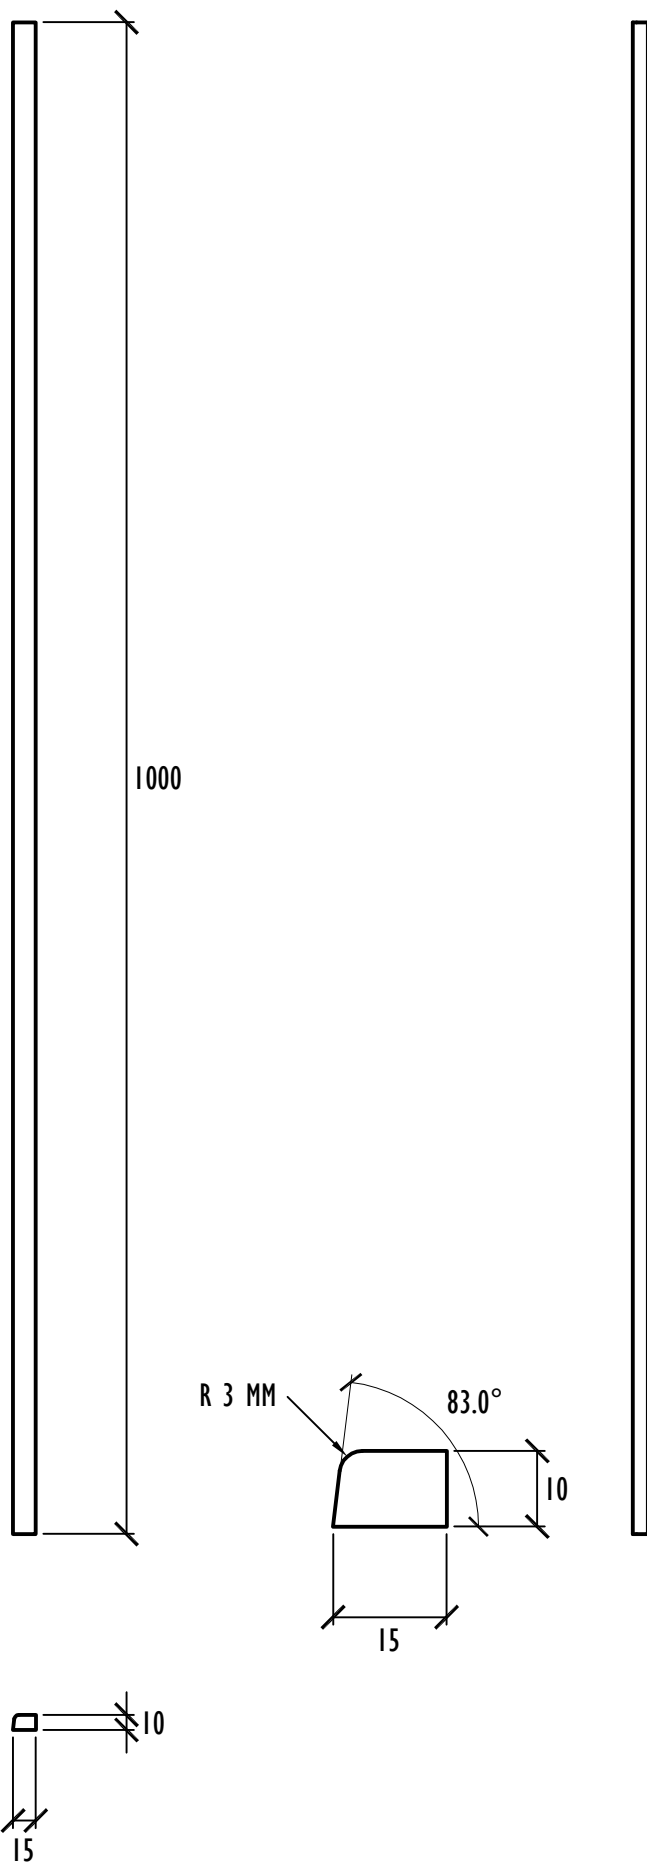

ITEM	VESTIBULE DOOR FRAME	QTY / SET	1 PC	
KOMPONEN	FRAME TOP	TGL GBR	3-9-2013	
UKURAN	56 X 68 X 2391 MM			
		1		6 14

2159

**EMERALD**  
DOORS

ITEM	VESTIBULE DOOR FRAME	QTY / SET	1 PC	
KOMPONEN	FRAME VERTIKAL KIRI	TGL GBR	3-9-2013	
UKURAN	56 X 68 X 2159 MM			
		2	7	14

ITEM	VESTIBULE DOOR FRAME	QTY / SET	1 PC	
KOMPONEN	FRAME VERTIKAL KANAN	TGL GBR	3-9-2013	
UKURAN	56 X 68 X 2159 MM			
		<b>3</b>	<b>8</b>	<b>14</b>

2159

2159

ITEM	VESTIBULE DOOR FRAME	QTY / SET	2 PCS	
KOMPONEN	FR VERTIKAL TENGAH	TGL GBR	3-9-2013	
UKURAN	68 X 73 X 2159 MM			
		<b>4</b>	<b>9 / 14</b>	

2391

**EMERALD**  
DOORS

ITEM	VESTIBULE DOOR FRAME	QTY / SET	1 PC	
KOMPONEN	BOTTOM FRAME / CILL	TGL GBR	3-9-2013	
UKURAN	38 X 130 X 2391 MM			
		5		10 / 14

**EMERALD**  
DOORS

ITEM	VESTIBULE DOOR FRAME	QTY / SET	1 PC	
KOMPONEN	CILL ADAPTOR	TGL GBR	3-9-2013	
UKURAN	16 X 24 X 925 MM			
		<b>6</b>	<b>11 / 14</b>	

**EMERALD**  
DOORS

ITEM	VESTIBULE DOOR FRAME	QTY / SET	4 PCS	
KOMPONEN	LIS PANJANG	TGL GBR	3-9-2013	
UKURAN	10 X 15 X 2159 MM			
		<b>7</b>		12 14

ITEM	VESTIBULE DOOR FRAME	QTY / SET	4 PCS	
KOMPONEN	LIS PENDEK I	TGL GBR	3-9-2013	
UKURAN	10 X 15 X 1000 MM			
		<b>8</b>	13 14	