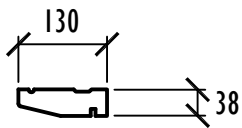

NOTE : SUDUT TIDAK TAJAM

**EMERALD**  
DOORS

ITEM	VESTIBULE DOOR FRAME	QTY / SET	1 SET	
KOMPONEN	SUB ASSEMBLING TOP	TGL GBR	3-9-2013	
UKURAN	130 X 2391 X 2236 MM			
		<b>A</b>	<b>5</b>	<b>14</b>

2391

**EMERALD**  
DOORS

ITEM	VESTIBULE DOOR FRAME	QTY / SET	1 PC	
KOMPONEN	FRAME TOP	TGL GBR	3-9-2013	
UKURAN	56 X 68 X 2391 MM			
		1		6 14

2159

**EMERALD**  
DOORS

ITEM	VESTIBULE DOOR FRAME	QTY / SET	1 PC	
KOMPONEN	FRAME VERTIKAL KIRI	TGL GBR	3-9-2013	
UKURAN	56 X 68 X 2159 MM			
		2	7	14

ITEM	VESTIBULE DOOR FRAME	QTY / SET	1 PC	
KOMPONEN	FRAME VERTIKAL KANAN	TGL GBR	3-9-2013	
UKURAN	56 X 68 X 2159 MM			
		<b>3</b>	<b>8</b>	<b>14</b>

2159

2159

ITEM	VESTIBULE DOOR FRAME	QTY / SET	2 PCS	
KOMPONEN	FR VERTIKAL TENGAH	TGL GBR	3-9-2013	
UKURAN	68 X 73 X 2159 MM			
		<b>4</b>	<b>9 / 14</b>	

2391

**EMERALD**  
DOORS

ITEM	VESTIBULE DOOR FRAME	QTY / SET	1 PC	
KOMPONEN	BOTTOM FRAME / CILL	TGL GBR	3-9-2013	
UKURAN	38 X 130 X 2391 MM			
		5		10 / 14

**EMERALD**  
DOORS

ITEM	VESTIBULE DOOR FRAME	QTY / SET	1 PC	
KOMPONEN	CILL ADAPTOR	TGL GBR	3-9-2013	
UKURAN	16 X 24 X 925 MM			
		<b>6</b>	<b>11 / 14</b>	