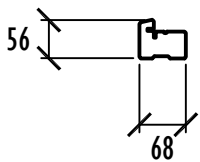

NOTE : SUDUT TIDAK TAJAM

**EMERALD**  
DOORS

ITEM	VESTIBULE DOOR FRAME	QTY / SET	1 SET	
KOMPONEN	SUB ASSEMBLING TOP	TGL GBR	3-9-2013	
UKURAN	130 X 2391 X 2236 MM			
		<b>A</b>	<b>5</b>	<b>14</b>

2391

**EMERALD**  
DOORS

ITEM	VESTIBULE DOOR FRAME	QTY / SET	1 PC	
KOMPONEN	FRAME TOP	TGL GBR	3-9-2013	
UKURAN	56 X 68 X 2391 MM			
		1		6 14

2159

**EMERALD**  
DOORS

ITEM	VESTIBULE DOOR FRAME	QTY / SET	1 PC	
KOMPONEN	FRAME VERTIKAL KIRI	TGL GBR	3-9-2013	
UKURAN	56 X 68 X 2159 MM			
		2	7	14

ITEM	VESTIBULE DOOR FRAME	QTY / SET	1 PC	
KOMPONEN	FRAME VERTIKAL KANAN	TGL GBR	3-9-2013	
UKURAN	56 X 68 X 2159 MM			
		<b>3</b>	<b>8</b>	<b>14</b>

2159

2159

ITEM	VESTIBULE DOOR FRAME	QTY / SET	2 PCS	
KOMPONEN	FR VERTIKAL TENGAH	TGL GBR	3-9-2013	
UKURAN	68 X 73 X 2159 MM			
		<b>4</b>	<b>9 / 14</b>	

2391

**EMERALD**  
DOORS

ITEM	VESTIBULE DOOR FRAME	QTY / SET	1 PC	
KOMPONEN	BOTTOM FRAME / CILL	TGL GBR	3-9-2013	
UKURAN	38 X 130 X 2391 MM			
		5		10 / 14

**EMERALD**  
DOORS

ITEM	VESTIBULE DOOR FRAME	QTY / SET	1 PC	
KOMPONEN	CILL ADAPTOR	TGL GBR	3-9-2013	
UKURAN	16 X 24 X 925 MM			
		<b>6</b>	<b>11 / 14</b>	