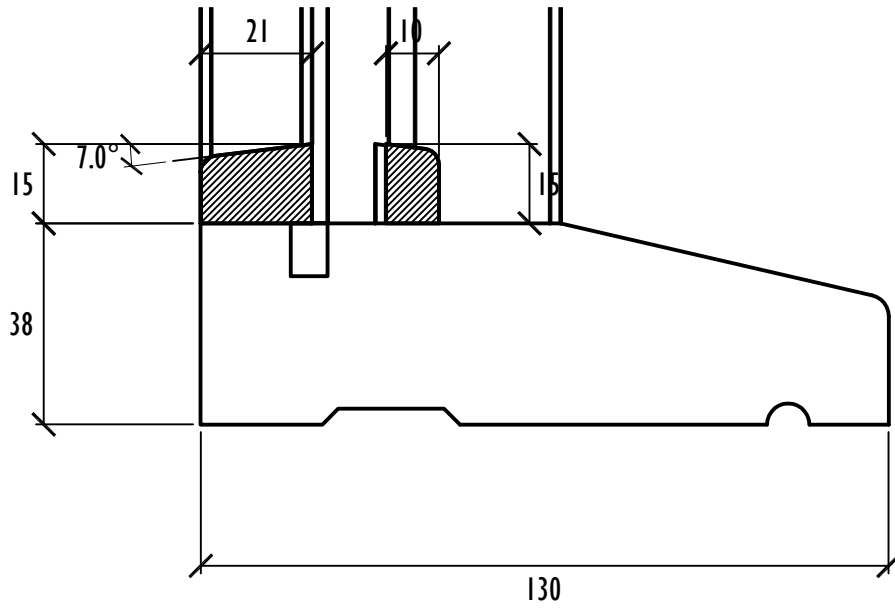

ITEM	VESTIBULE DOOR FRAME	QTY / SET	1 PCS	
KOMPONEN	DETAIL LIS	TGL GBR	3-9-2013	
UKURAN	-			
		-		11 13