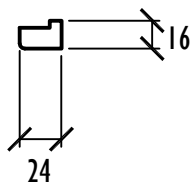

ITEM	VESTIBULE DOOR FRAME	QTY / SET	1 PC	
KOMPONEN	FRAME TOP	TGL GBR	3-9-2013	
UKURAN	56 X 68 X 2391 MM			
		1		6 14

2159

**EMERALD**  
DOORS

ITEM	VESTIBULE DOOR FRAME	QTY / SET	1 PC	
KOMPONEN	FRAME VERTIKAL KIRI	TGL GBR	3-9-2013	
UKURAN	56 X 68 X 2159 MM			
		2	7	14

ITEM	VESTIBULE DOOR FRAME	QTY / SET	1 PC	
KOMPONEN	FRAME VERTIKAL KANAN	TGL GBR	3-9-2013	
UKURAN	56 X 68 X 2159 MM			
		<b>3</b>	<b>8</b>	<b>14</b>

2159

2159

ITEM	VESTIBULE DOOR FRAME	QTY / SET	2 PCS	
KOMPONEN	FR VERTIKAL TENGAH	TGL GBR	3-9-2013	
UKURAN	68 X 73 X 2159 MM			
		<b>4</b>	<b>9 / 14</b>	

2391

**EMERALD**  
DOORS

ITEM	VESTIBULE DOOR FRAME	QTY / SET	1 PC	
KOMPONEN	BOTTOM FRAME / CILL	TGL GBR	3-9-2013	
UKURAN	38 X 130 X 2391 MM			
		5		10 / 14

**EMERALD**  
DOORS

ITEM	VESTIBULE DOOR FRAME	QTY / SET	1 PC	
KOMPONEN	CILL ADAPTOR	TGL GBR	3-9-2013	
UKURAN	16 X 24 X 925 MM			
		<b>6</b>	<b>11 / 14</b>	

**EMERALD**  
DOORS

ITEM	VESTIBULE DOOR FRAME	QTY / SET	4 PCS	
KOMPONEN	LIS PANJANG	TGL GBR	3-9-2013	
UKURAN	10 X 15 X 2159 MM			
		<b>7</b>		12 14

ITEM	VESTIBULE DOOR FRAME	QTY / SET	4 PCS	
KOMPONEN	LIS PENDEK I	TGL GBR	3-9-2013	
UKURAN	10 X 15 X 1000 MM			
		<b>8</b>	13 14	