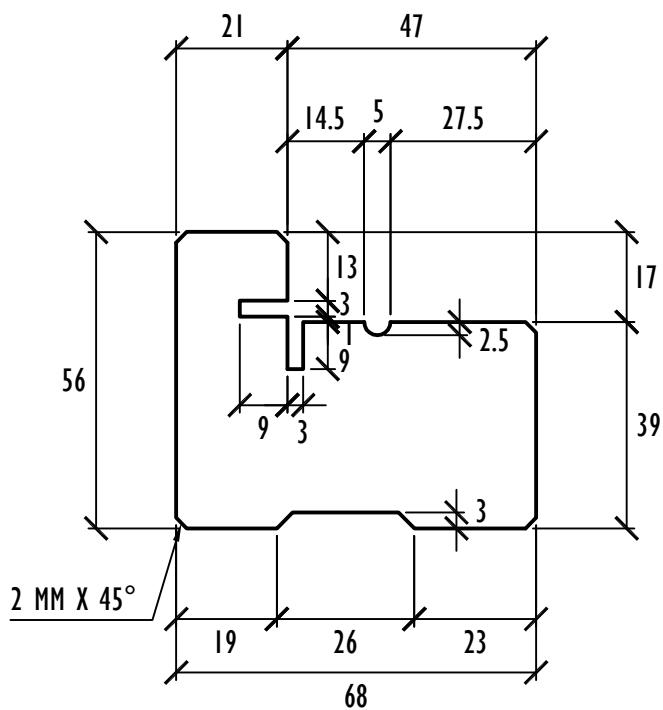

NOTE : SUDUT TIDAK TAJAM

**EMERALD**  
DOORS

ITEM	VESTIBULE DOOR FRAME	QTY / SET	1 SET	
KOMPONEN	SUB ASSEMBLING TOP	TGL GBR	3-9-2013	
UKURAN	130 X 2391 X 2236 MM			
		<b>A</b>	<b>5</b>	<b>14</b>

2391

**EMERALD**  
DOORS

ITEM	VESTIBULE DOOR FRAME	QTY / SET	1 PC	
KOMPONEN	FRAME TOP	TGL GBR	3-9-2013	
UKURAN	56 X 68 X 2391 MM			
		1		6 14

2159

**EMERALD**  
DOORS

ITEM	VESTIBULE DOOR FRAME	QTY / SET	1 PC	
KOMPONEN	FRAME VERTIKAL KIRI	TGL GBR	3-9-2013	
UKURAN	56 X 68 X 2159 MM			
		2	7	14

ITEM	VESTIBULE DOOR FRAME	QTY / SET	1 PC	
KOMPONEN	FRAME VERTIKAL KANAN	TGL GBR	3-9-2013	
UKURAN	56 X 68 X 2159 MM			
		<b>3</b>	<b>8</b>	<b>14</b>

2159

2159

ITEM	VESTIBULE DOOR FRAME	QTY / SET	2 PCS	
KOMPONEN	FR VERTIKAL TENGAH	TGL GBR	3-9-2013	
UKURAN	68 X 73 X 2159 MM			
		<b>4</b>	<b>9 / 14</b>	

2391

**EMERALD**  
DOORS

ITEM	VESTIBULE DOOR FRAME	QTY / SET	1 PC	
KOMPONEN	BOTTOM FRAME / CILL	TGL GBR	3-9-2013	
UKURAN	38 X 130 X 2391 MM			
		5		10 / 14

**EMERALD**  
DOORS

ITEM	VESTIBULE DOOR FRAME	QTY / SET	1 PC	
KOMPONEN	CILL ADAPTOR	TGL GBR	3-9-2013	
UKURAN	16 X 24 X 925 MM			
		<b>6</b>	<b>11 / 14</b>	